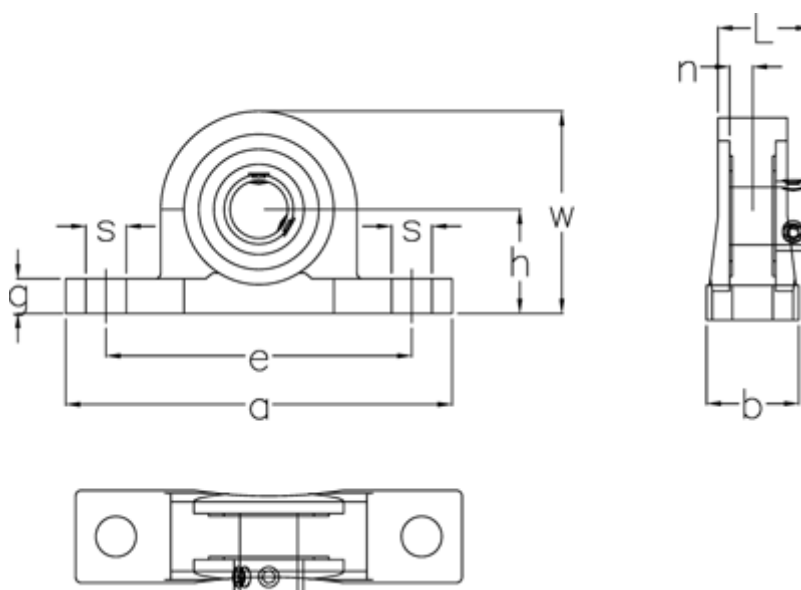

Varenummer: 5425060000
Beskrivelse: Lejeblok KP000 LDK f/aksel Ø10 mm
Hus Alu, leje stål, ekstra smal

Mål

a	= 67	L	= 14
b	= 16	Leje	= K000
Bolt str.	= M6	Nominel træk	= 4
d	= 10	s	= 7
e	= 53	Vægt	= 0.08
g	= 6	W	= 35
h	= 18		
Hus	= P000		